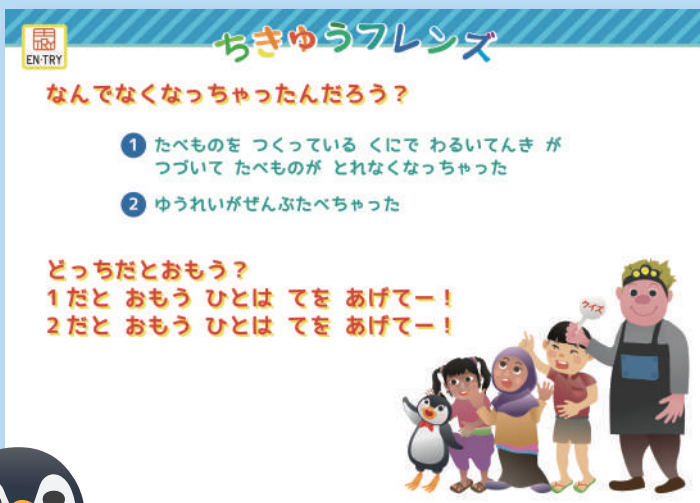

ちきゅうフレンズ

どんな いろ の たべもの かなー?!
すきな いろ に めってみてね♪

ちきゅうフレンズ

ほごしゃのみなさまへ きょうざいダイジェスト

こどもたちと、こんな きょうざいで、まなびました。

きょうざい

こちらから、ごらんく
ださい。

さいしょに みている
えほんは こちらです。