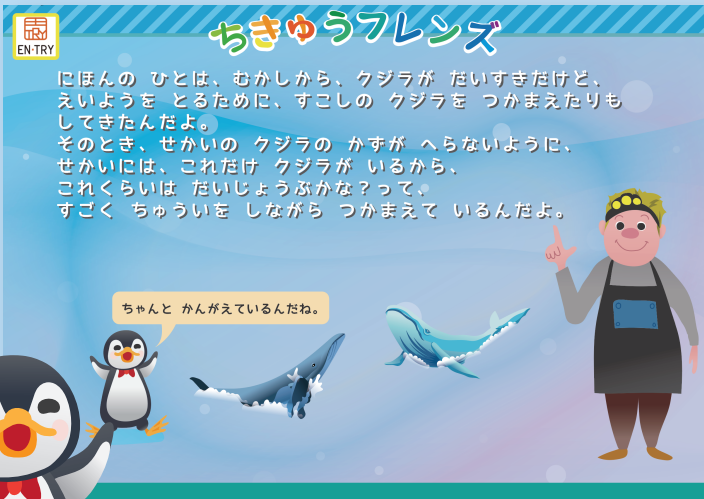

ちきゅうフレンズ

うみにクジラはなんとういるの？
～いけんが ちがうとき～

なまえ |

ちきゅうフレンズ

ここに、クジラは

とう いるよ

ちきゅうフレンズ

ちきゅうフレンズ

ほごしゃのみなさまへ きょうざいダイジェスト

こどもたちと、こんな きょうざいで、まなびました。
「オーストラリアとみず」をテーマにした
まなびが おわりました。
つぎは、ケニアへん、です！

きょうざい

こちらから、ごらんく
ださい。

さいしょに みている
えほんは こちらです。